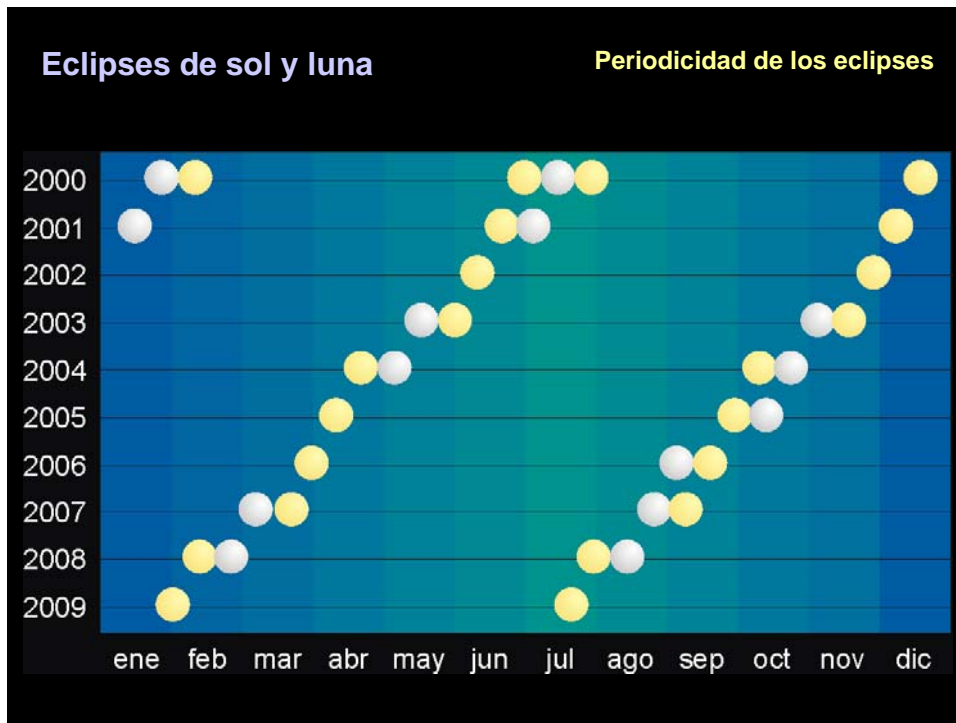

### 3. ECLIPSES DE SOL Y LUNA

### Eclipses de sol y luna

### Eclipses de sol y luna

El eclipse de sol del 3 de octubre de 2005